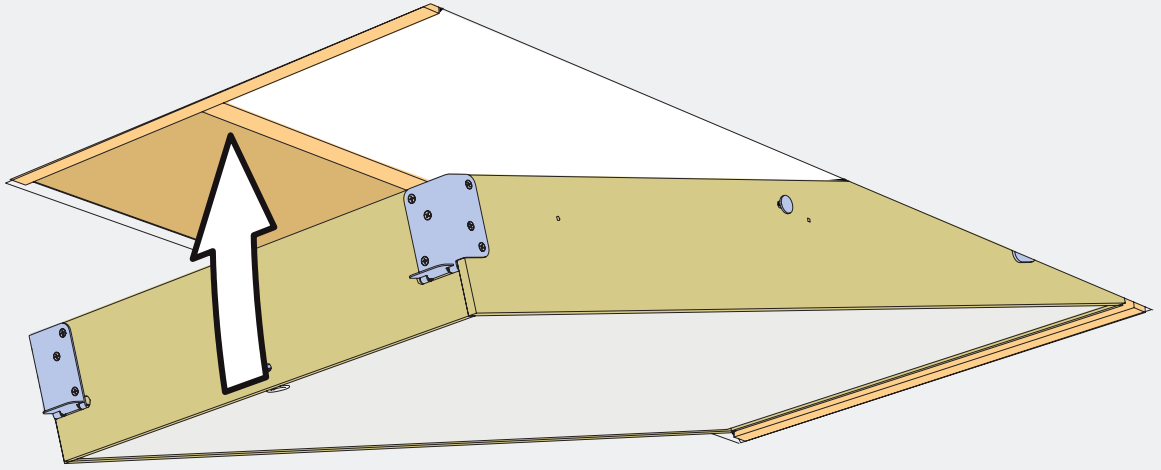

**KYL**

*Loft Ladder*

Product code	Frame size <i>X x Y [mm]</i>	Opening size <i>W x L [mm]</i>	Max. <i>H [m]</i>
KYL 01	530 x 940	550 x 1000	2,7
KYL 02	530 x 1140	550 x 1200	2,7
KYL 03	530 x 1140	550 x 1200	3,1
KYL 04	580 x 940	600 x 1000	2,7
KYL 05	580 x 1140	600 x 1200	2,7
KYL 06	580 x 1140	600 x 1200	3,1
KYL 07	680 x 940	700 x 1000	2,7
KYL 08	680 x 1140	700 x 1200	2,7
KYL 09	680 x 1140	700 x 1200	3,1
KYL 10	530 x 1240	550 x 1300	2,7
KYL 11	680 x 1240	700 x 1300	2,7
KYL 12	530 x 1340	550 x 1400	2,7
KYL 13	680 x 1340	700 x 1400	2,7
KYL 14	580 x 1240	600 x 1300	2,7
KYL 15	580 x 1240	600 x 1300	3,1
KYL 16	580 x 1340	600 x 1400	2,7
KYL 17	580 x 1340	600 x 1400	3,1
KYL 18	530 x 1240	550 x 1300	3,1
KYL 19	530 x 1340	550 x 1400	3,1

1

2

2

6

7

9

10

11