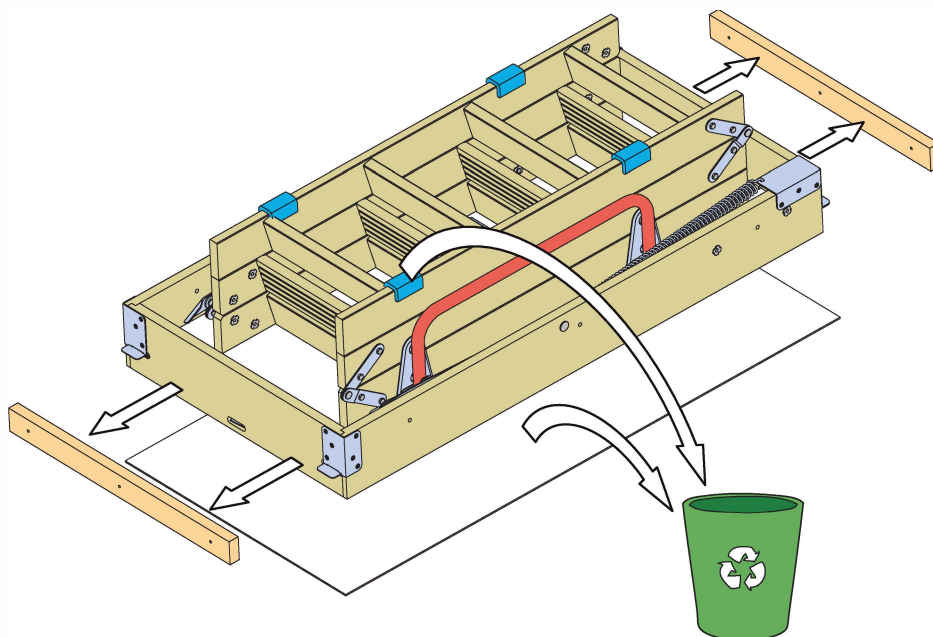

Product code	Frame size <i>X x Y [mm]</i>	Opening size <i>W x L [mm]</i>	Max. <i>H [m]</i>
KYL 01	530 x 940	550 x 1000	2,7
KYL 02	530 x 1140	550 x 1200	2,7
KYL 03	530 x 1140	550 x 1200	3,1
KYL 04	580 x 940	600 x 1000	2,7
KYL 05	580 x 1140	600 x 1200	2,7
KYL 06	580 x 1140	600 x 1200	3,1
KYL 07	680 x 940	700 x 1000	2,7
KYL 08	680 x 1140	700 x 1200	2,7
KYL 09	680 x 1140	700 x 1200	3,1
KYL 10	530 x 1240	550 x 1300	2,7
KYL 11	680 x 1240	700 x 1300	2,7
KYL 12	530 x 1340	550 x 1400	2,7
KYL 13	680 x 1340	700 x 1400	2,7
KYL 14	580 x 1240	600 x 1300	2,7
KYL 15	580 x 1240	600 x 1300	3,1
KYL 16	580 x 1340	600 x 1400	2,7
KYL 17	580 x 1340	600 x 1400	3,1
KYL 18	530 x 1240	550 x 1300	3,1
KYL 19	530 x 1340	550 x 1400	3,1

1

2