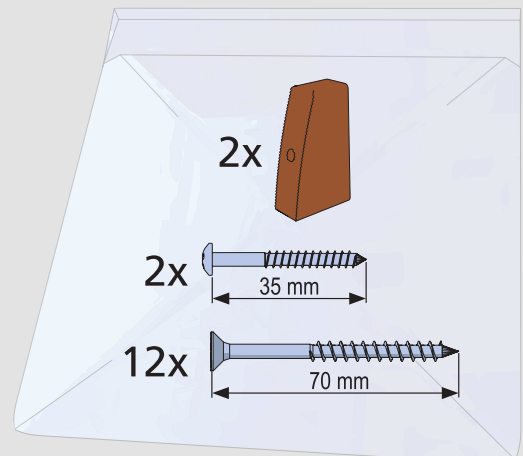

**KYL**

*Loft Ladder*

Product code	Frame size <i>X x Y [mm]</i>	Opening size <i>W x L [mm]</i>	Max. <i>H [m]</i>
KYL 01	530 x 940	550 x 1000	2,7
KYL 02	530 x 1140	550 x 1200	2,7
KYL 03	530 x 1140	550 x 1200	3,1
KYL 04	580 x 940	600 x 1000	2,7
KYL 05	580 x 1140	600 x 1200	2,7
KYL 06	580 x 1140	600 x 1200	3,1
KYL 07	680 x 940	700 x 1000	2,7
KYL 08	680 x 1140	700 x 1200	2,7
KYL 09	680 x 1140	700 x 1200	3,1
KYL 10	530 x 1240	550 x 1300	2,7
KYL 11	680 x 1240	700 x 1300	2,7
KYL 12	530 x 1340	550 x 1400	2,7
KYL 13	680 x 1340	700 x 1400	2,7
KYL 14	580 x 1240	600 x 1300	2,7
KYL 15	580 x 1240	600 x 1300	3,1
KYL 16	580 x 1340	600 x 1400	2,7
KYL 17	580 x 1340	600 x 1400	3,1
KYL 18	530 x 1240	550 x 1300	3,1
KYL 19	530 x 1340	550 x 1400	3,1