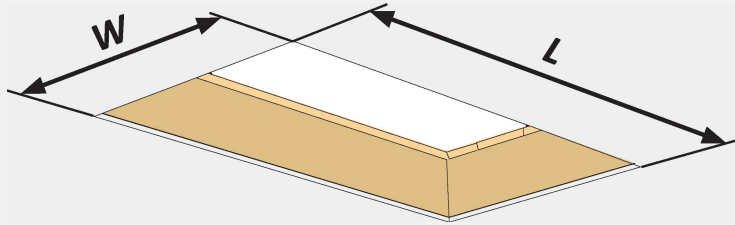

**KYL**

*Loft Ladder*

Product code	Frame size <i>X x Y [mm]</i>	Opening size <i>W x L [mm]</i>	Max. <i>H [m]</i>
KYL 01	530 x 940	550 x 1000	2,7
KYL 02	530 x 1140	550 x 1200	2,7
KYL 03	530 x 1140	550 x 1200	3,1
KYL 04	580 x 940	600 x 1000	2,7
KYL 05	580 x 1140	600 x 1200	2,7
KYL 06	580 x 1140	600 x 1200	3,1
KYL 07	680 x 940	700 x 1000	2,7
KYL 08	680 x 1140	700 x 1200	2,7
KYL 09	680 x 1140	700 x 1200	3,1
KYL 10	530 x 1240	550 x 1300	2,7
KYL 11	680 x 1240	700 x 1300	2,7
KYL 12	530 x 1340	550 x 1400	2,7
KYL 13	680 x 1340	700 x 1400	2,7
KYL 14	580 x 1240	600 x 1300	2,7
KYL 15	580 x 1240	600 x 1300	3,1
KYL 16	580 x 1340	600 x 1400	2,7
KYL 17	580 x 1340	600 x 1400	3,1
KYL 18	530 x 1240	550 x 1300	3,1
KYL 19	530 x 1340	550 x 1400	3,1