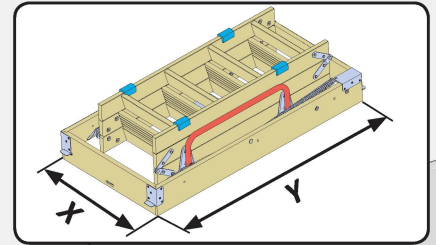

**KYL**

*Loft Ladder*

Product code	Frame size <i>X x Y [mm]</i>	Opening size <i>W x L [mm]</i>	Max. <i>H [m]</i>
KYL 01	530 x 940	550 x 1000	2,7
KYL 02	530 x 1140	550 x 1200	2,7
KYL 03	530 x 1140	550 x 1200	3,1
KYL 04	580 x 940	600 x 1000	2,7
KYL 05	580 x 1140	600 x 1200	2,7
KYL 06	580 x 1140	600 x 1200	3,1
KYL 07	680 x 940	700 x 1000	2,7
KYL 08	680 x 1140	700 x 1200	2,7
KYL 09	680 x 1140	700 x 1200	3,1
KYL 10	530 x 1240	550 x 1300	2,7
KYL 11	680 x 1240	700 x 1300	2,7
KYL 12	530 x 1340	550 x 1400	2,7
KYL 13	680 x 1340	700 x 1400	2,7
KYL 14	580 x 1240	600 x 1300	2,7
KYL 15	580 x 1240	600 x 1300	3,1
KYL 16	580 x 1340	600 x 1400	2,7
KYL 17	580 x 1340	600 x 1400	3,1
KYL 18	530 x 1240	550 x 1300	3,1
KYL 19	530 x 1340	550 x 1400	3,1