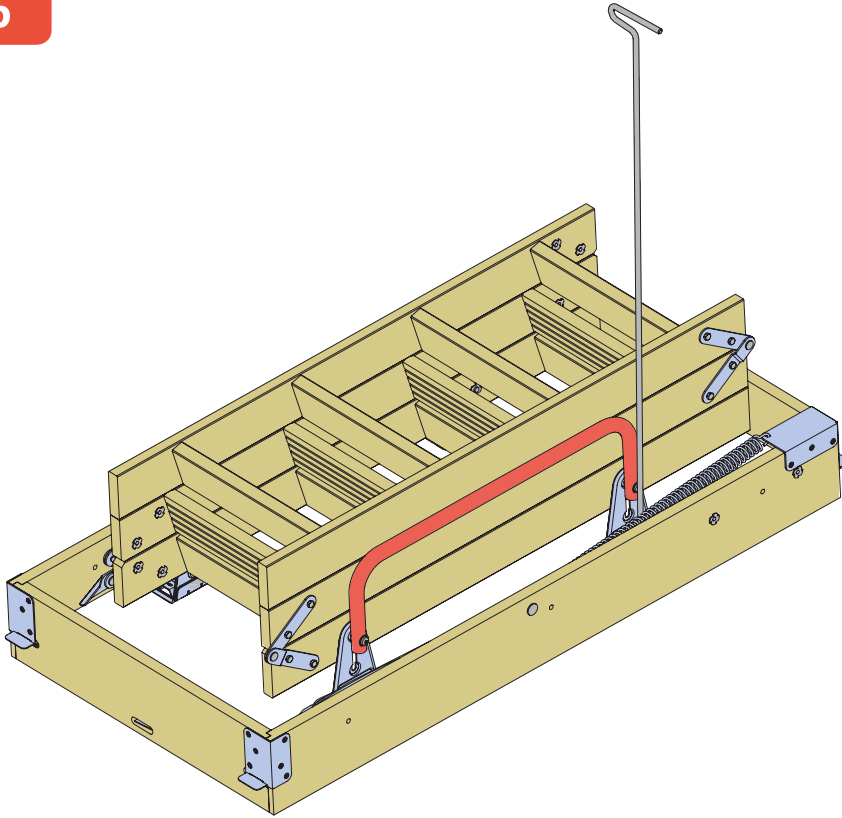

**KYL**

*Loft Ladder*

Product code	Frame size <i>X x Y [mm]</i>	Opening size <i>W x L [mm]</i>	Max. <i>H [m]</i>
KYL 01	530 x 940	550 x 1000	2,7
KYL 02	530 x 1140	550 x 1200	2,7
KYL 03	530 x 1140	550 x 1200	3,1
KYL 04	580 x 940	600 x 1000	2,7
KYL 05	580 x 1140	600 x 1200	2,7
KYL 06	580 x 1140	600 x 1200	3,1
KYL 07	680 x 940	700 x 1000	2,7
KYL 08	680 x 1140	700 x 1200	2,7
KYL 09	680 x 1140	700 x 1200	3,1
KYL 10	530 x 1240	550 x 1300	2,7
KYL 11	680 x 1240	700 x 1300	2,7
KYL 12	530 x 1340	550 x 1400	2,7
KYL 13	680 x 1340	700 x 1400	2,7
KYL 14	580 x 1240	600 x 1300	2,7
KYL 15	580 x 1240	600 x 1300	3,1
KYL 16	580 x 1340	600 x 1400	2,7
KYL 17	580 x 1340	600 x 1400	3,1
KYL 18	530 x 1240	550 x 1300	3,1
KYL 19	530 x 1340	550 x 1400	3,1

1

2

2

6

7

9

10

11