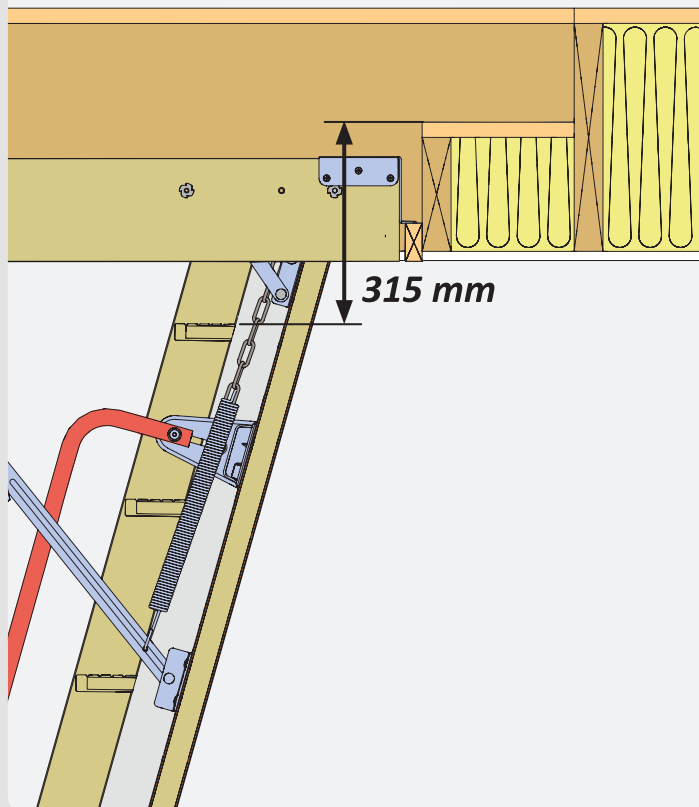

**KYL**

*Loft Ladder*

Product code	Frame size <i>X x Y [mm]</i>	Opening size <i>W x L [mm]</i>	Max. <i>H [m]</i>
KYL 01	530 x 940	550 x 1000	2,7
KYL 02	530 x 1140	550 x 1200	2,7
KYL 03	530 x 1140	550 x 1200	3,1
KYL 04	580 x 940	600 x 1000	2,7
KYL 05	580 x 1140	600 x 1200	2,7
KYL 06	580 x 1140	600 x 1200	3,1
KYL 07	680 x 940	700 x 1000	2,7
KYL 08	680 x 1140	700 x 1200	2,7
KYL 09	680 x 1140	700 x 1200	3,1
KYL 10	530 x 1240	550 x 1300	2,7
KYL 11	680 x 1240	700 x 1300	2,7
KYL 12	530 x 1340	550 x 1400	2,7
KYL 13	680 x 1340	700 x 1400	2,7
KYL 14	580 x 1240	600 x 1300	2,7
KYL 15	580 x 1240	600 x 1300	3,1
KYL 16	580 x 1340	600 x 1400	2,7
KYL 17	580 x 1340	600 x 1400	3,1
KYL 18	530 x 1240	550 x 1300	3,1
KYL 19	530 x 1340	550 x 1400	3,1

12

13

14

16

17

18a

18b

19