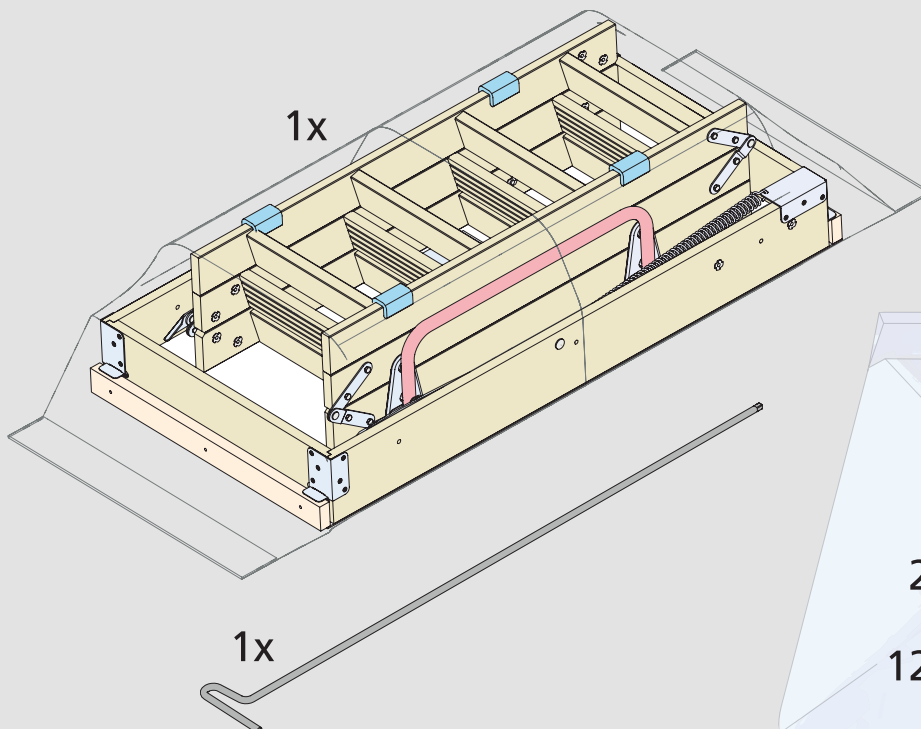

**KYL**

*Loft Ladder*

Product code	Frame size <i>X x Y [mm]</i>	Opening size <i>W x L [mm]</i>	Max. <i>H [m]</i>
KYL 01	530 x 940	550 x 1000	2,7
KYL 02	530 x 1140	550 x 1200	2,7
KYL 03	530 x 1140	550 x 1200	3,1
KYL 04	580 x 940	600 x 1000	2,7
KYL 05	580 x 1140	600 x 1200	2,7
KYL 06	580 x 1140	600 x 1200	3,1
KYL 07	680 x 940	700 x 1000	2,7
KYL 08	680 x 1140	700 x 1200	2,7
KYL 09	680 x 1140	700 x 1200	3,1
KYL 10	530 x 1240	550 x 1300	2,7
KYL 11	680 x 1240	700 x 1300	2,7
KYL 12	530 x 1340	550 x 1400	2,7
KYL 13	680 x 1340	700 x 1400	2,7
KYL 14	580 x 1240	600 x 1300	2,7
KYL 15	580 x 1240	600 x 1300	3,1
KYL 16	580 x 1340	600 x 1400	2,7
KYL 17	580 x 1340	600 x 1400	3,1
KYL 18	530 x 1240	550 x 1300	3,1
KYL 19	530 x 1340	550 x 1400	3,1